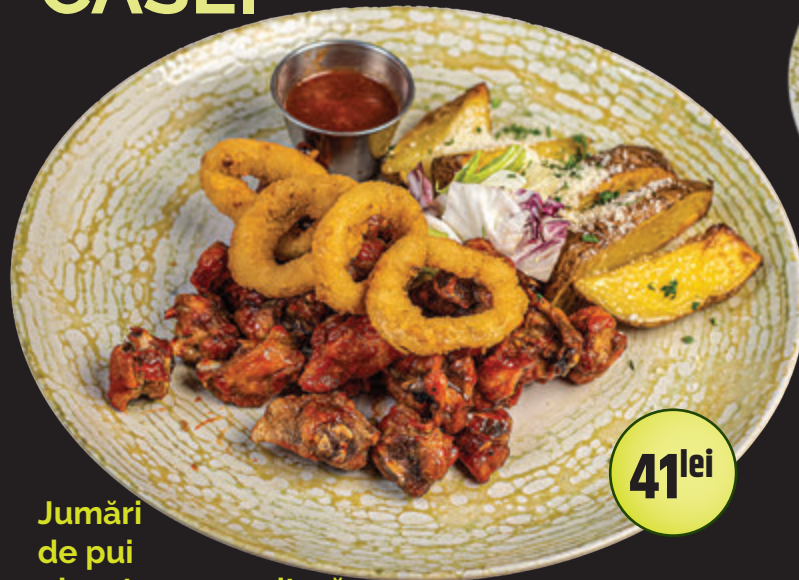

SPECIALITĂȚILE CASEI

41^{lei}

Jumări de pui picante cu garnitură de cartofi steak house și inele de ceapă

350/200 gr. (aripioare de pui, *cartofi steak house, sos picant, fulgi de chilli, *inele de ceapă, pastă de ardei iute)