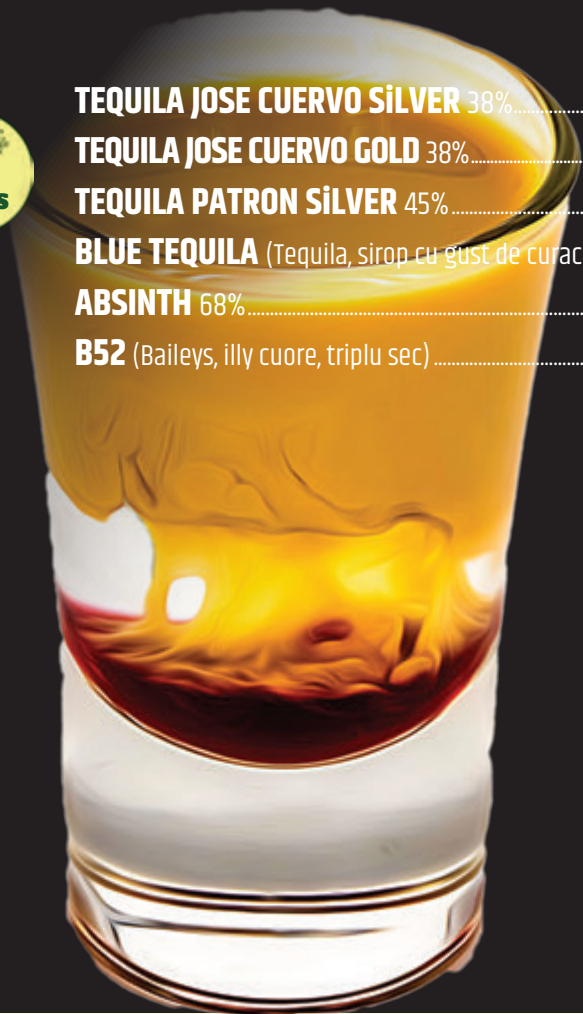

CREMES & APERITIFS 40ml

CAMPARI 25%.....	18 lei	AMARETTO DISARONNO 28%.....	18 lei	ȚUICĂ ZETEA 50%.....	26 lei
JAGERMEISTER 35%.....	16 lei	BAILEYS 17%.....	19 lei	DOM' PROFESOR	30 lei
CINZANO BIANCO/ROSSO 15%.....	16 lei	BAILEYS LIGHT 16,1%.....	21 lei	PALINCA CLARA PRUNE 50%	

VIN ARS & BRANDY 40ml

METAXA 5* 38%.....	19 lei	BRÂNCOVEANU XO 40%.....	25 lei	ALEXANDRION 7* 40%.....	19 lei
METAXA 7* 40%.....	22 lei	JIDVEI 42%.....	19 lei	HENNESSY V.S.O.P 40%.....	35 lei

SHOTS 40ml

TEQUILA JOSE CUERVO SILVER 38%.....	15 lei	KAMIKZE (vodka, triplu sec, lime juice).....	15 lei
TEQUILA JOSE CUERVO GOLD 38%.....	15 lei	BLOW JOB (Illy cuore, Baileys, frișcă vegetală).....	15 lei
TEQUILA PATRON SILVER 45%.....	29 lei	BRAIN DEMAGE (Baileys, Peachtree, sirop Monin de grenadine).....	23 lei
BLUE TEQUILA (Tequila, sirop cu gust de curacao).....	18 lei	STROH 80%.....	25 lei
ABSINTH 68%.....	19 lei	COZONAC (Baileys, Jagermeister, Stroh).....	20 lei
B52 (Baileys, illy cuore, triplu sec).....	22 lei		

WHISKEY & BOURBON 40ml

J&B 40%.....	16 lei	JACK DANIEL'S SINGLE BARREL 45%.....	30 lei
JOHNNIE WALKER RED LABEL 40%.....	16 lei	GENTLEMAN JACK 40%.....	30 lei
JOHNNIE WALKER BLACK LABEL 40%.....	25 lei	TULLAMORE DEW 40%.....	16 lei
SINGLETON 12YO 40%.....	25 lei	GLENFIDDICH 12YO 40%.....	29 lei
TALISKER 10YO 45,8%.....	33 lei	GLENFIDDICH 15YO 40%.....	35 lei
WILD TURKEY 81 40%.....	21 lei	GLENFIDDICH 18YO 40%.....	49 lei
JACK DANIEL'S 40%.....	20 lei	MACALLAN 12YO 40%.....	35 lei